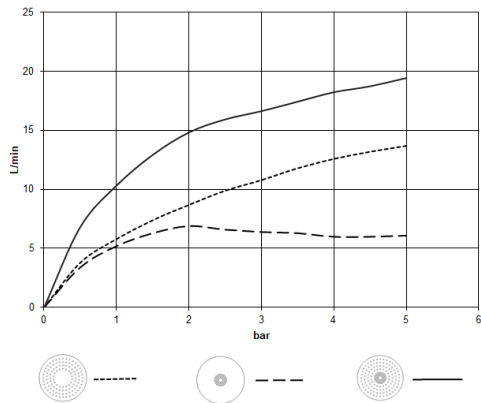

28 031 970  
mm [inches]

Diagramme de débit

Certificats

LGA\_38400.

28 031 970