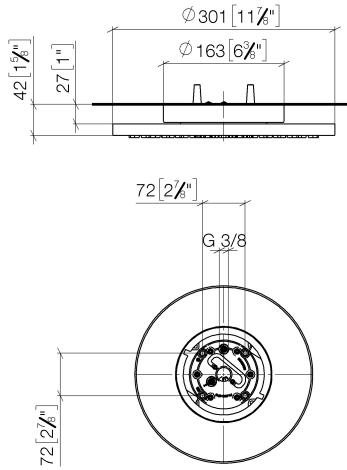

## Pomme de douche arrosoir pour fixation au plafond 300 mm - Dark Platinum brossé

TARA

28 031 970

S'adapte aux gammes suivantes : TARA,  
LISSÉ, VAIA, META

- Ø de pomme de douche arrosoir 300 mm
- PURE RAIN, débit max. 12 l/min (à 3 bar)
- PURIFY RAIN, débit max. 6 l/min (à 3 bar)
- Distance entre le plafond et le bord inférieur de la douche 40 mm
- avec système anti-calcaire
- Pour une commande simultanée des différents types de jets, nous recommandons le module thermostatique xTool

#### **Boîtier à encastrer au plafond à fixation au plafond -** 35 041 970 90

- profondeur de montage mini. 90 mm
- profondeur de montage max. 115 mm
- corps à encastrer
- 2x sortie filetage femelle 1/2"

28 031 970  
mm [inches]

Diagramme de débit

Certificats

LGA\_38400.

28 031 970

### Liste des pièces de rechange

N°	Article Numéro	Désignation	Fréquence de montage	Délai de livraison
1	90 17 20 263 00 90	set de fixation	1	2
2	90 24 03 309 01 90	raccord	1	2
3	90 24 03 309 00 90	raccord	1	2