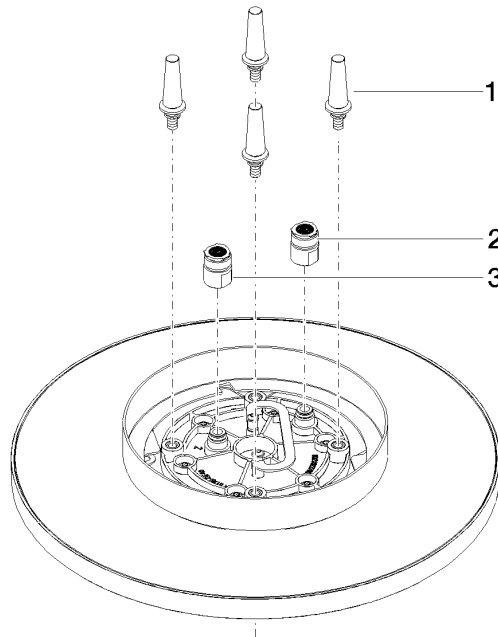

## Pomme de douche arrosoir pour fixation au plafond 300 mm - Dark Platinum brossé

TARA

28 031 970

S'adapte aux gammes suivantes : TARA,  
LISSÉ, VAIA, META

- Ø de pomme de douche arrosoir 300 mm
- PURE RAIN, débit max. 12 l/min (à 3 bar)
- PURIFY RAIN, débit max. 6 l/min (à 3 bar)
- Distance entre le plafond et le bord inférieur de la douche 40 mm
- avec système anti-calcaire
- Pour une commande simultanée des différents types de jets, nous recommandons le module thermostatique xTool

#### **Boîtier à encastrer au plafond à fixation au plafond -** 35 041 970 90

- profondeur de montage mini. 90 mm
- profondeur de montage max. 115 mm
- corps à encastrer
- 2x sortie filetage femelle 1/2"

28 031 970  
mm [inches]

Diagramme de débit

Certificats

LGA\_38400.

28 031 970

### Liste des pièces de rechange

N°	Article Numéro	Désignation	Fréquence de montage	Délai de livraison
1	90 17 20 263 00 90	set de fixation	1	2
2	90 24 03 309 01 90	raccord	1	2
3	90 24 03 309 00 90	raccord	1	2